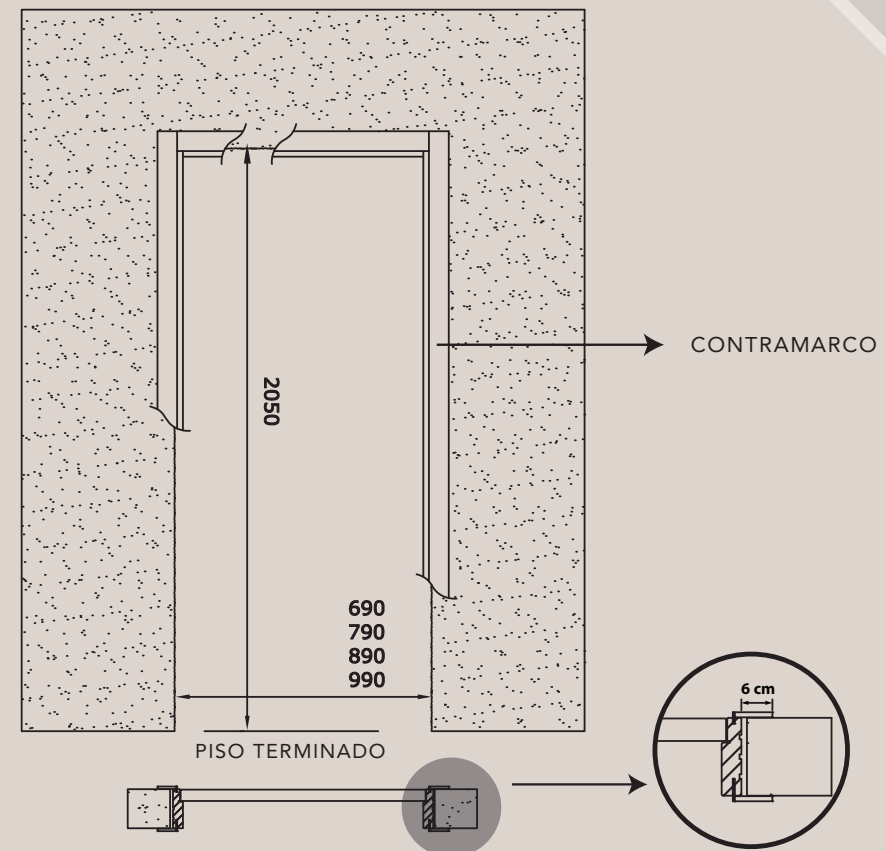

LÍNEA PLAC-FULL

Es una línea innovadora de puertas interiores, marco y hoja construidas en madera.

Con un revestimiento de terminación final de alta calidad texturada.

FLAC CORR
ABRE LAS PUERTAS EN TODO EL PAÍS

Modelo
Habano

iStock
by Getty Images™

iStock
by Getty Images™

CARACTERÍSTICAS

- Marco con contramarcos regulables permitirán adaptarse a los distintos espesores de muros.
- Plac-Full cuenta con una alta resistencia al contacto con el agua.
- La colocación de la puerta se realizara al finalizar la obra con espuma poliuretánica, evitando que se deteriore en el transcurso de la misma.
- Un tutorial en nuestra página indicará su correcta colocación.

MEDIDAS DE VANOS A CONSTRUIR EN OBRAS

IMPORTANTE

Los contramarcos ocupan 6 cm. por cada lado de pared.